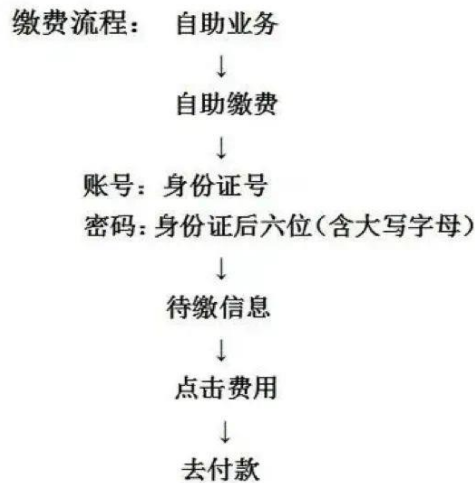

8. 等待审核，2-4个工作日后可登录网站查询审核结果是否符合报考资格。

9.审核通过后，考生在规定的时间内登录我校财务系统进行缴费。

四、缴纳考试费

1.缴费标准：245 元/每专业。

2.已报名成功考生需在 3 月 1 日—8 日扫描下方二维码完成网上缴交考试费流程，否则按自动放弃报名处理。

3.一旦缴费成功，考试费不予退还。

关注“广东舞蹈戏剧职业学院财务处”微信缴费

财务处电话：0757-85583638 联系人：李老师

五、报考日期及地点

1.准考证领取时间：3月16日上午9:30-11:30凭身份证原